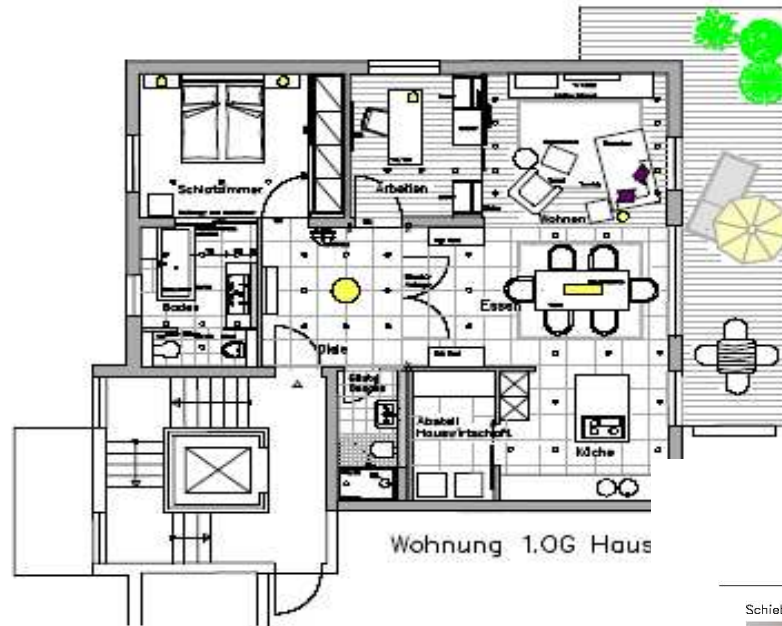

Residenz am Rothenbühl Saarbrücken

Wohnung 1.0G Haus

Wohnung 1.0G Haus 1

Schiebetüren Raumplus

Bett

Sitzgruppe Cor

Bad Objekte Duravit

Gäste Bad